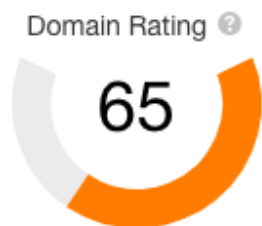

Hovedelementer i SEO

Teknisk opbygning

Off page SEO

Rankbrain

Indhold

En hjemmesides autoritet?

Backlink profile for <https://www.middelfart.dk/>

Domain including subdomains *.example.com/*