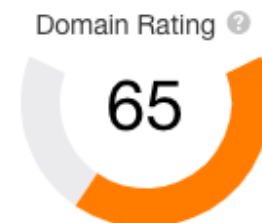

Backlink profile for <https://tilflytter.middelfart.dk/>

Domain including subdomains *.example.com/*