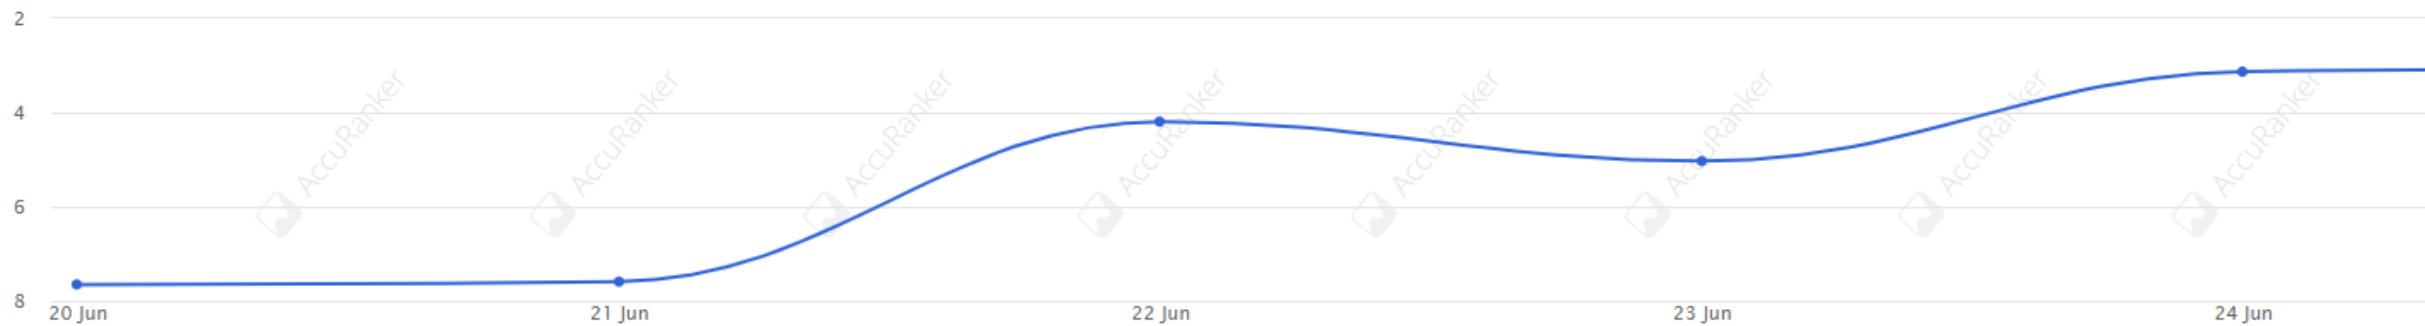

CASE: HVOR ER SOPPESØERNE?

Resultat: Siden gik fra at ligge nr. 8-10 i Google til at ligge nr. 2-3, og brugerne kom ind på den rigtige side.

Average Rank ?