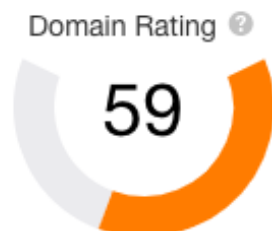

Backlink profile for <https://odder.dk/>

Domain including subdomains *.example.com/*