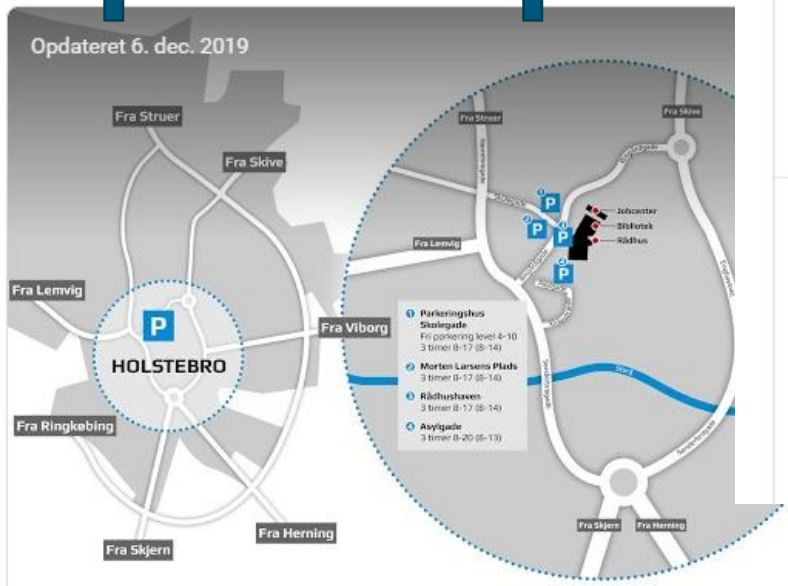

Tilføj opdatering   Tilføj tilbud   Tilføj begivenhed   Tilføj p

le   Nyheder   Kampagnetilbu   Begivenhede

PARKERING - Her kan du se hvor du kan parkere i nærheden af rådhuset, borgerservice, biblioteket, jobcentret og turistbureauet i Holstebro.

Mere info