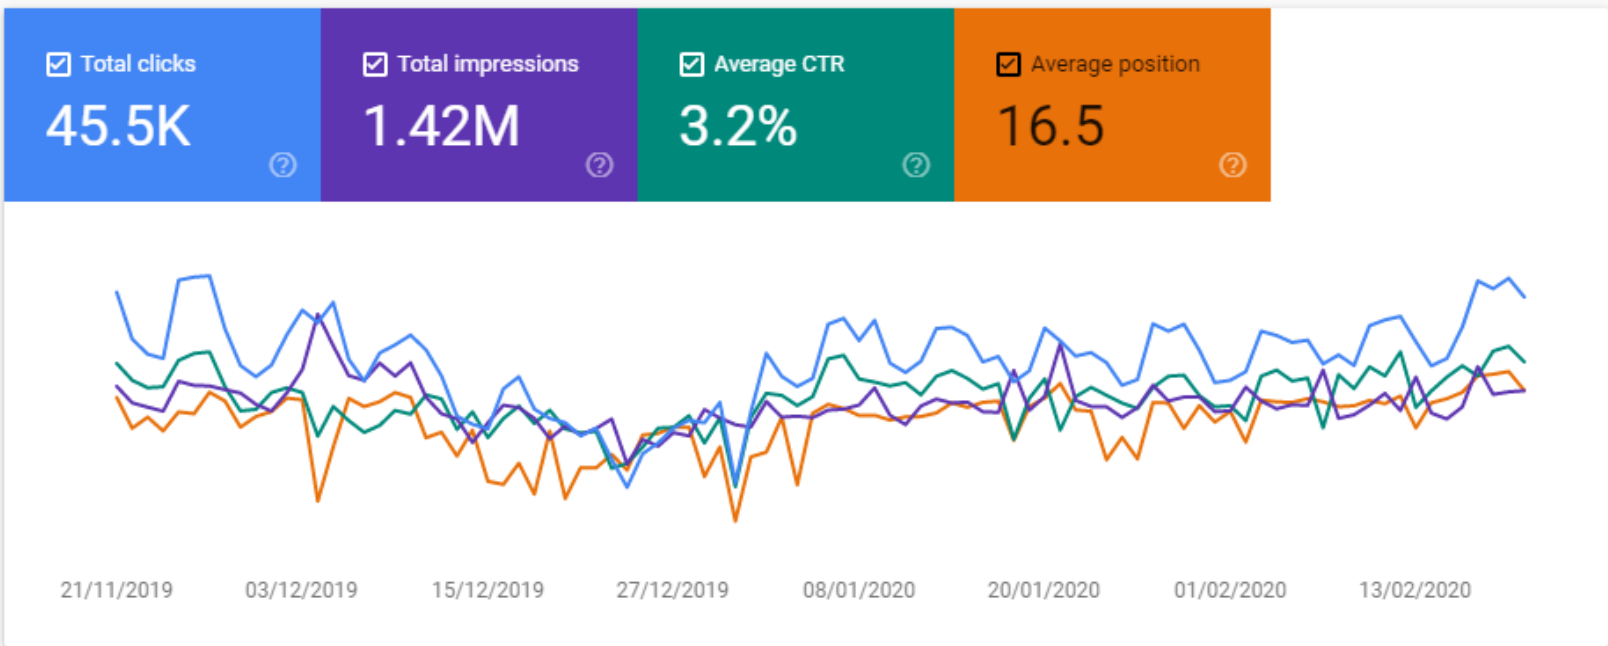

QUERIES	PAGES	COUNTRIES	DEVICES	SEARCH APPEARANCE	DATES
					☰ ↓
Query			↓ Clicks	Impressions	CTR Position
skærmbriller			1,942	10,606	18.3% 1
gratis synstest			1,727	11,575	14.9% 3.5
kontaktlinser			1,654	15,779	10.5% 2.6
briller			889	26,887	3.3% 3.5
grå stær			749	17,546	4.3% 4.5