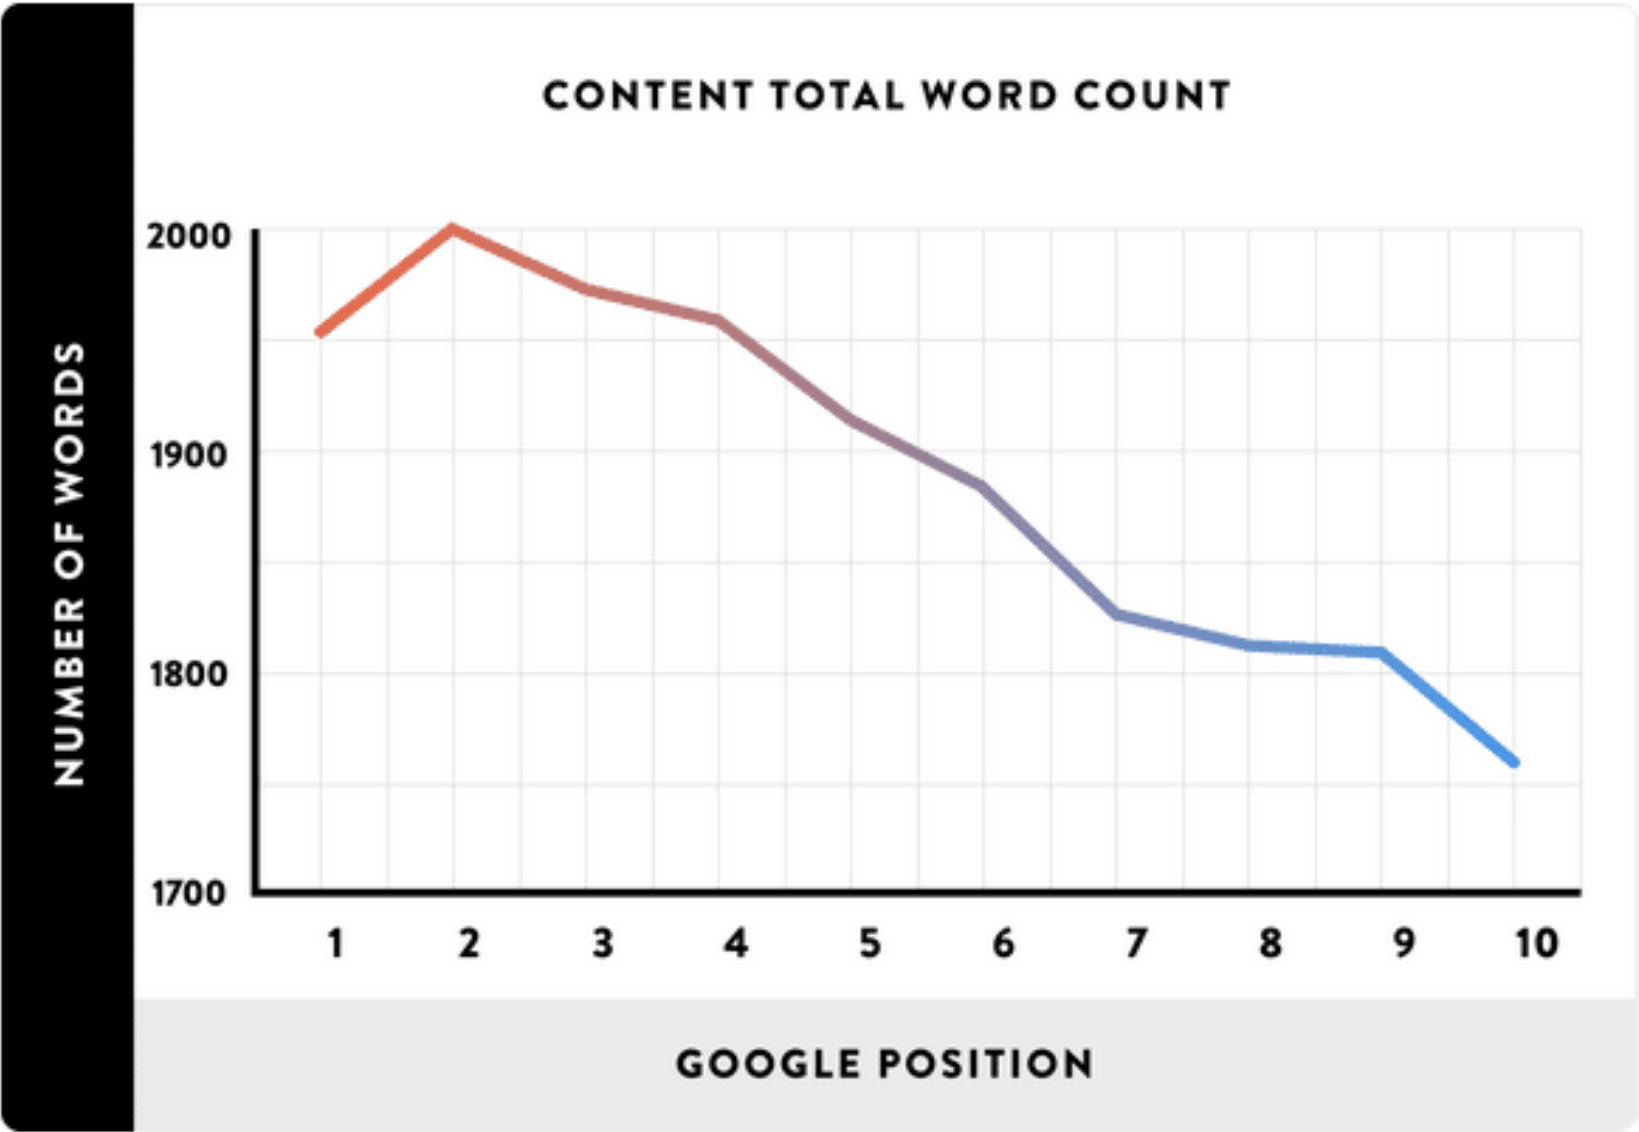

Affald og genbrug

Borgerservice

Børn og familie

Kvalitet vs. kvantitet – skriv grundigt frem for langt

SKRIV DIT BARN OP TIL PASNING

Beskrivende og sælgende header H1

 Print  Del

Skriv dit barn op til dagpleje, vuggestue, børnehave eller integreret institution. Du kan få passet dit barn fra barnet er 6 måneder og indtil dit barn starter i skole.