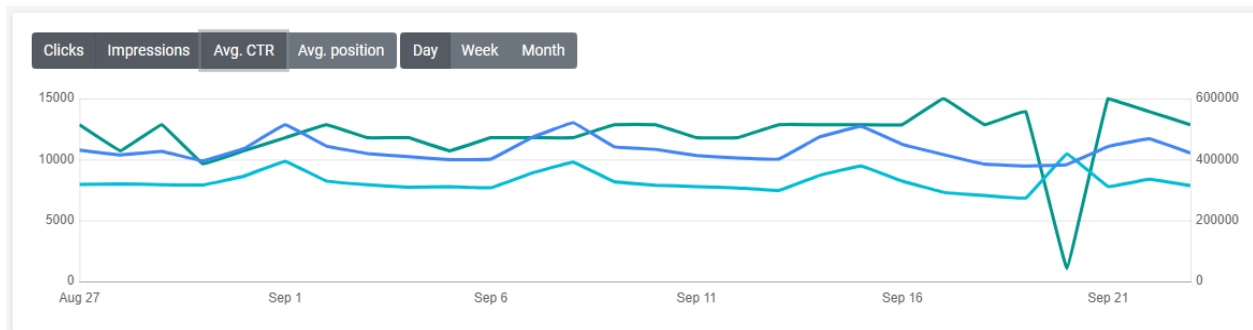

Optimering af organiske klikrater ved at anvende bedst performende USP'er fra SEM i metatekster

Before Clicks	After Clicks	Before Impressions	After Impressions	Before Avg. CTR	After Avg. CTR	Before Avg. position	After Avg. position
240	226	2,557	2,510	9.4%	9%	8	5.6
22	12	99	55	22.2%	21.8%	1.2	1
21	10	106	104	19.8%	9.6%	1.5	2.4
7	19	42	42	16.7%	45.2%	1	1
16	14	359	357	4.5%	3.9%	5.8	3
13	4	42	18	31%	22.2%	1	1
12	9	95	78	12.6%	11.5%	4.6	1.8
11	8	58	58	13.8%	13.8%	1.3	2.1
10	6	82	78	12.2%	7.7%	2.2	3.3
7	8	40	29	17.5%	27.6%	2.6	2.1
8	2	24	10	33.3%	20%	1	1

Date	Clicks	Impressions	Avg. CTR	Avg. position
2019-09-23	17	329	5.2%	13.4
2019-09-22	22	327	6.7%	11.9
2019-09-21	18	269	6.7%	13.2
2019-09-20	17	435	3.9%	17.4
2019-09-19	21	316	6.6%	14
2019-09-18	21	334	6.3%	11.8
2019-09-17	19	294	6.5%	15.8
2019-09-16	18	326	5.5%	13.6
2019-09-15	18	332	5.4%	14.3
2019-09-14	21	306	6.9%	13.6

Query	Density	Clicks	Impressions	Avg. CTR	Avg. position
		226	2,510	9%	5.6
	0.00%	19	42	45.2%	1
	0.00%	14	357	3.9%	3
	0.00%	12	55	21.8%	1
	0.00%	10	104	9.6%	2.4
	0.00%	9	78	11.5%	1.8
	0.00%	8	58	13.8%	2.1
	0.00%	8	29	27.6%	2.1
	0.00%	6	78	7.7%	3.3
	0.00%	6	59	10.2%	6.6
	0.00%	6	32	18.8%	1

Case med
7x
øget klikrate